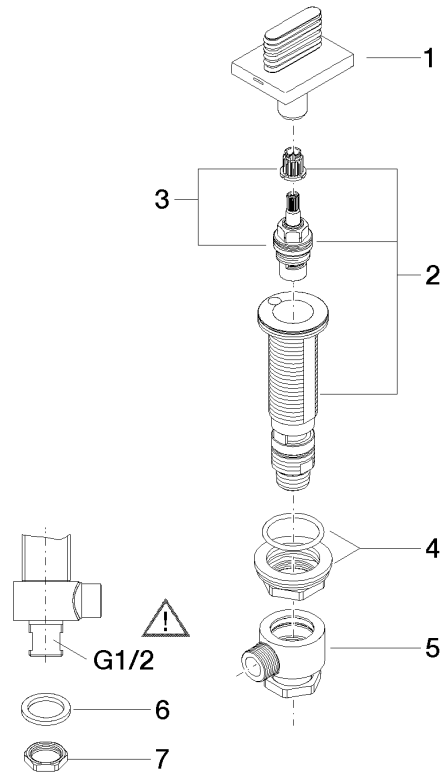

**Flow rate chart**

**Certificates**

- GDV\_0400279.      LGA\_28686.      IAPMO\_N-4976.      IAPMO\_8834 (1).      IAPMO\_4976 (6).  
 WRAS\_1512011.      IAPMO\_6397.

ST 010 106 4705

Spare parts list

No.	Item Number	Name	Quantity used	Delivery time
1	90 11 70 003 00-00	spout	1	10
2	09 31 11 044 90	pin	1	2
3	09 16 01 016 90	ring	1	2
4	09 23 01 034 90	flow reducer	1	2
5	09 14 10 130 90	seal	1	2
6	09 11 10 055 10 90	connection	1	2
7	04 30 04 016 00 90	hose	2	60
8	09 30 01 208 90	connection	1	2
9	04 23 10 044 06 90	fixing set	1	2
10	90 23 30 040 00-00	threaded connector	2	10

## CL.1 Three-hole basin mixer without pop-up waste - Chrome

---

CL.1

ST 010 106 4705

ST 010 106 4705

mm [inches]

**Flow rate chart**

**Certificates**

### Spare parts list

No.	Item Number	Name	Quantity used	Delivery time
1	90 20 70 055 06-00	handle ( cold )	1	10
2	04 17 11 058 53 90	side panel	1	2
3	90 90 03 153 00 90	top	1	2
4	04 23 10 032 78 90	fixing set	1	2
5	04 17 11 023 10 90	distributor	1	2
6	90 23 30 040 00-00	threaded connector	1	10
7	09 30 11 059 90	disc	1	2
8	09 23 10 012 90	nut	1	2

### Spare parts list

No.	Item Number	Name	Quantity used	Delivery time
1	90 20 70 055 07-00	handle ( hot )	1	10
2	04 17 11 058 52 90	side panel	1	2
3	90 90 03 152 00 90	top	1	2
4	04 23 10 032 78 90	fixing set	1	2
5	04 17 11 023 10 90	distributor	1	2
6	90 23 30 040 00-00	threaded connector	1	10
7	09 30 11 059 90	disc	1	2
8	09 23 10 012 90	nut	1	2